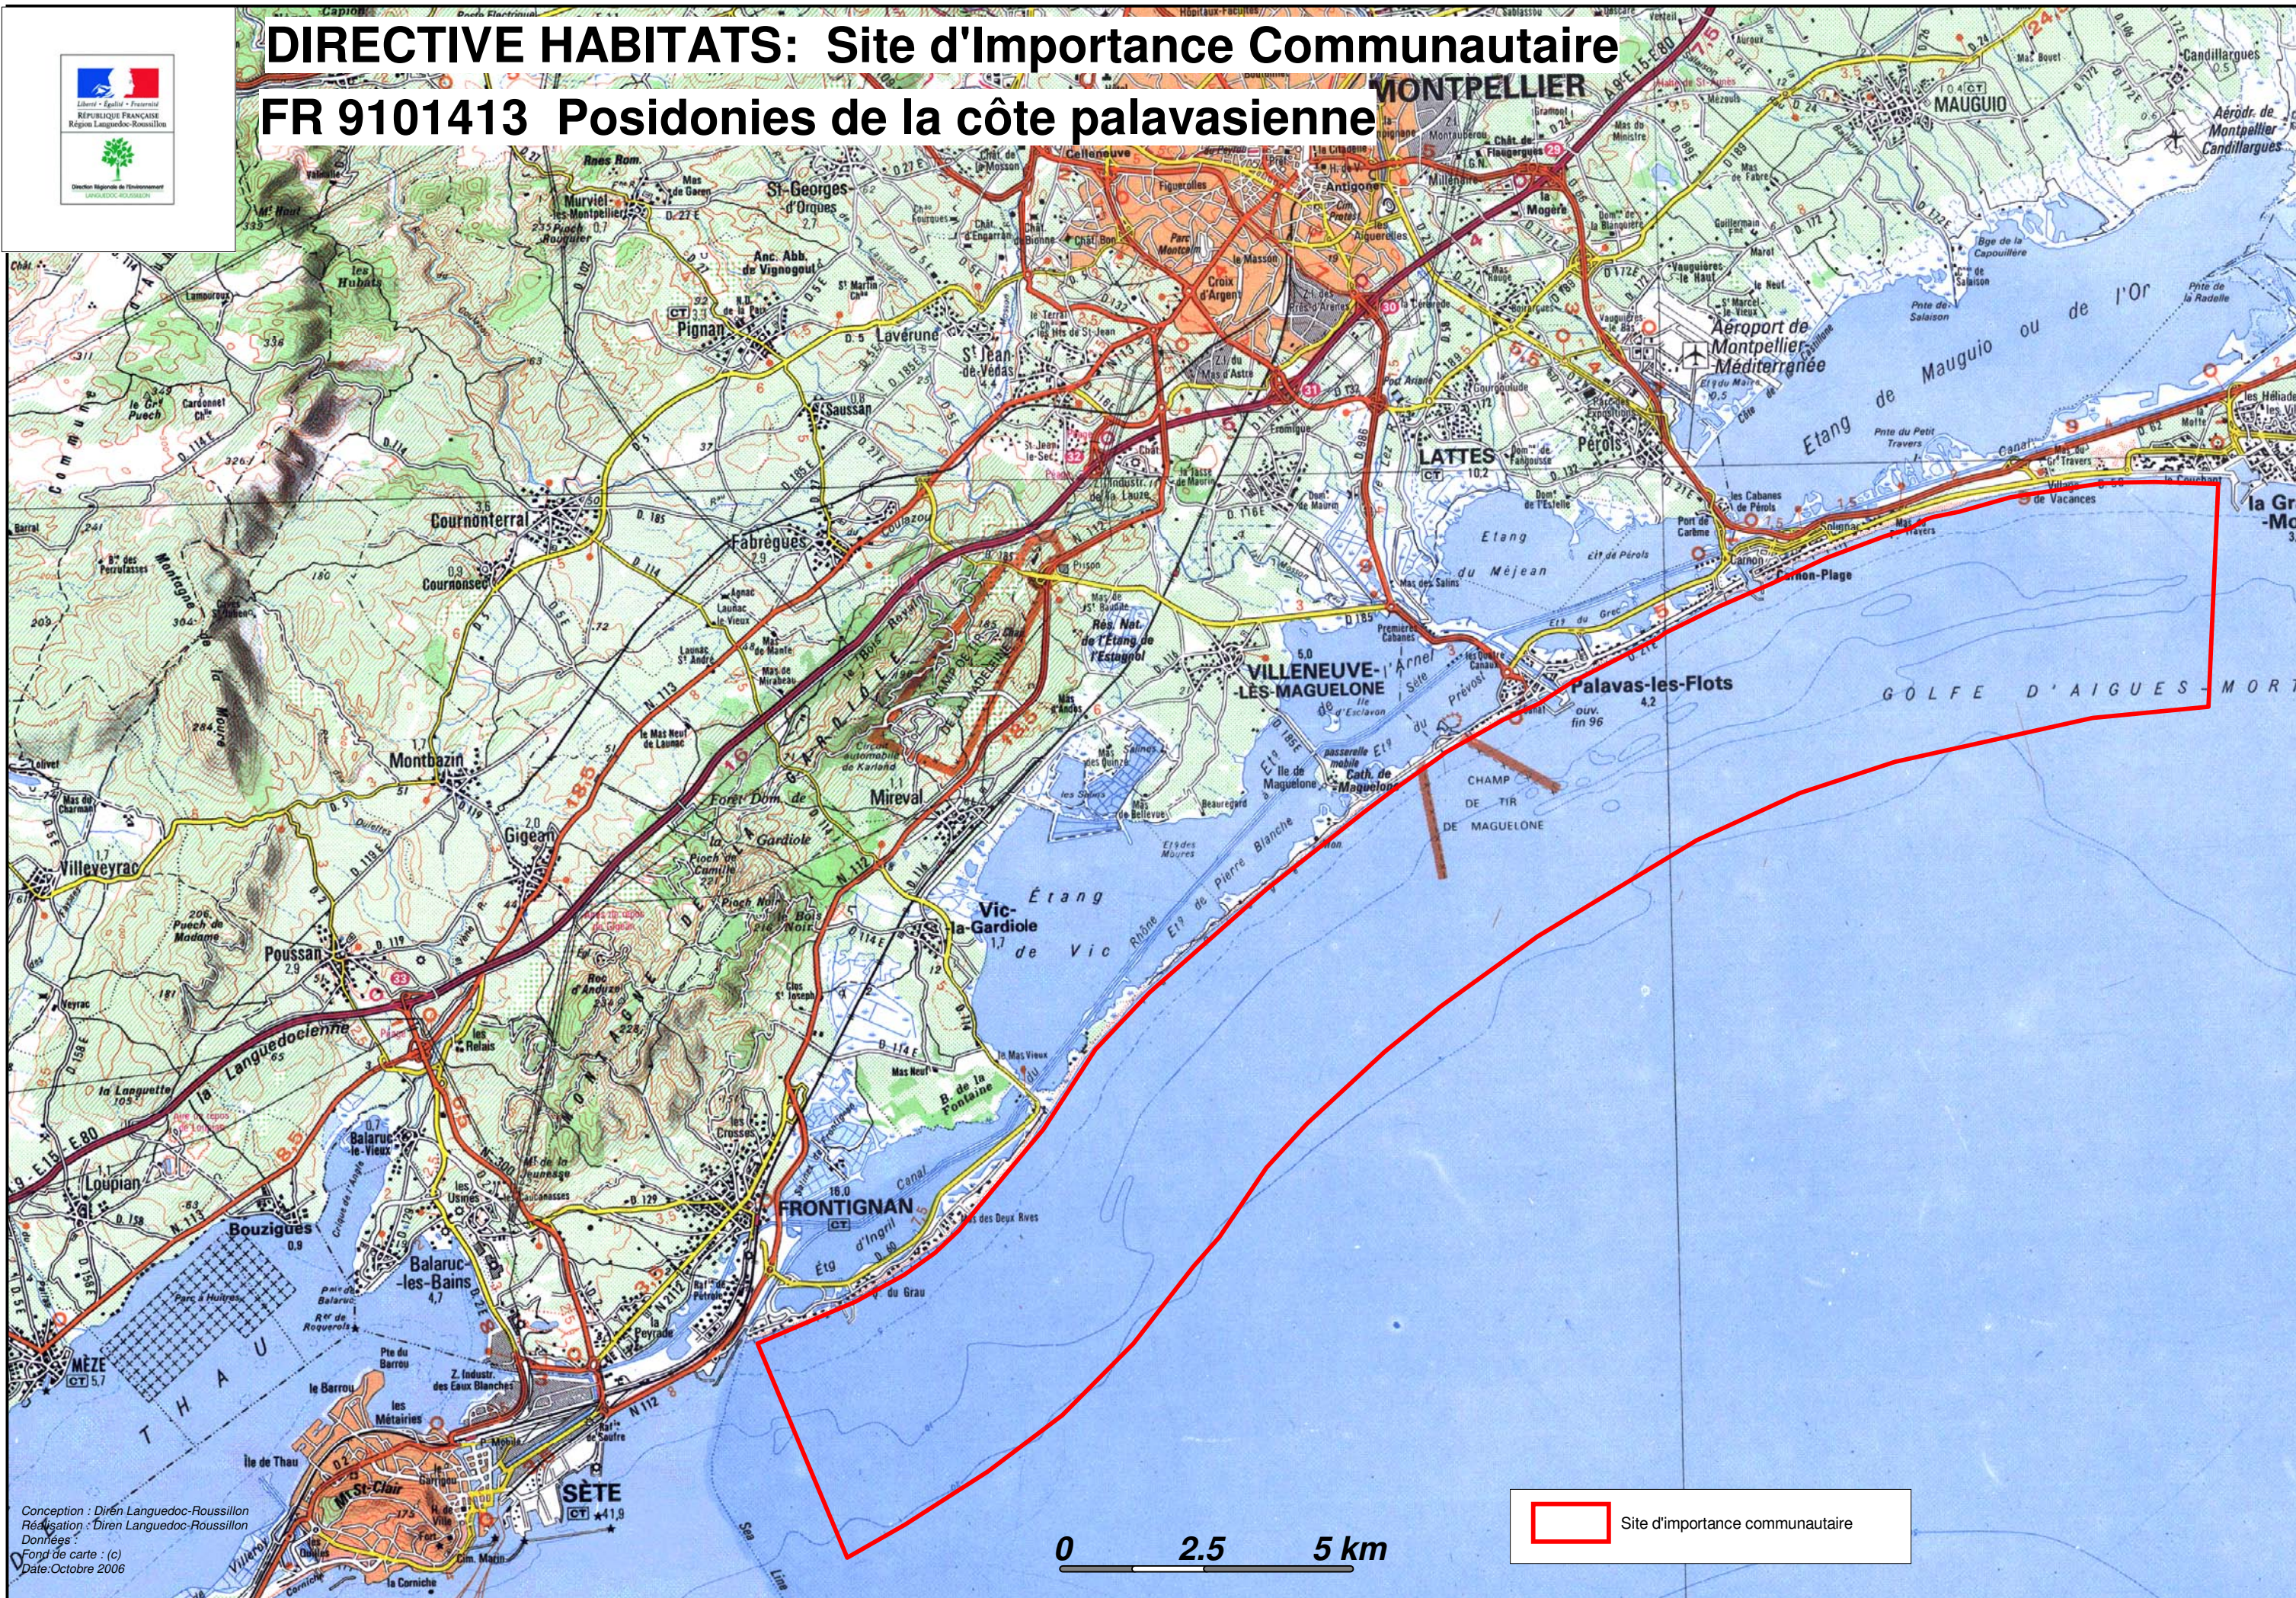

# DIRECTIVE HABITATS: Site d'Importance Communautaire

## FR 9101413 Posidonies de la côte palavasienne

Conception : Diren Languedoc-Roussillon  
Réalisation : Diren Languedoc-Roussillon  
Données :  
Fond de carte : (c)  
Date: Octobre 2006